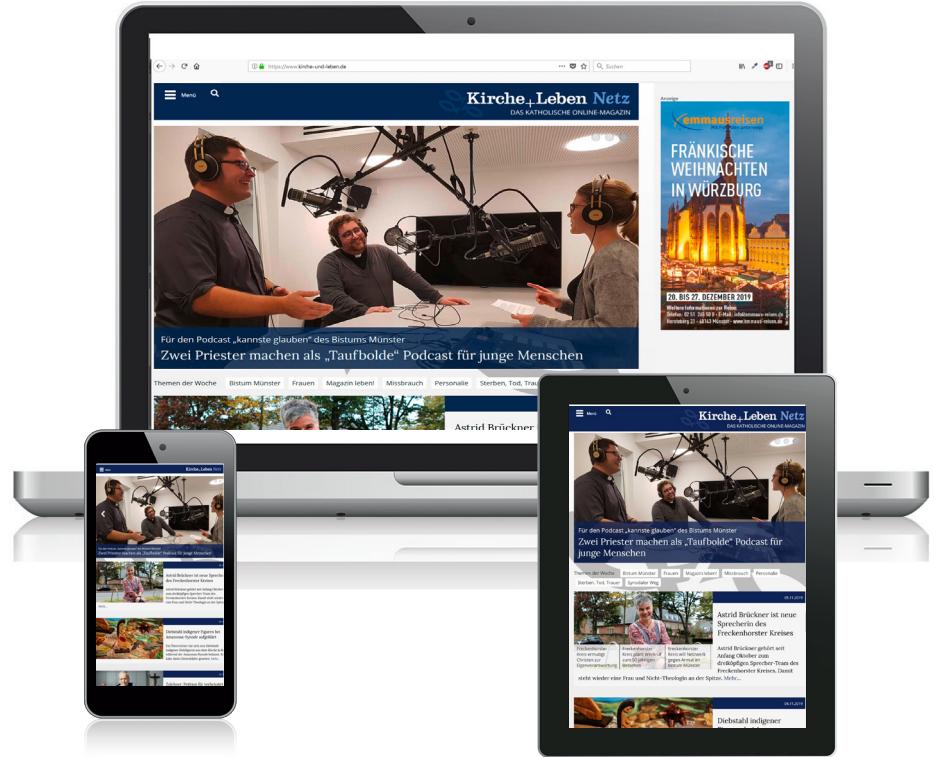

ONLINEANZEIGEN

Ihr Bekanntheitsgrad ist nicht zu unterschätzen:
300.000 Klicks und über 700.000 Aktionen pro Monat
auf www.kirche-und-leben.de!

Anspruchsvolles und glaubhaftes Werbeumfeld

Profitieren Sie von erstklassigen Inhalten und loyalen
Usern, die ihrer www.kirche-und-leben.de vertrauen.

Finanzstarke Zielgruppe

Unsere Leser verfügen über ein überdurchschnittliches
Haushaltsnettoeinkommen und sind äußerst
zahlungskräftig.

ca. Leistungswerte pro Monat

über 300.000 Page Impressions

über 700.000 Aktionen

über 1:47 Minuten Besuchszeit

Quelle: Matomo Analytics

Superbanner**40,-€ / TKP****Scyscraper****40,-€ / TKP****Medium Rectangle****40,-€ / TKP****Half Page Ad****70,-€ / TKP****Billboard****80,-€ / TKP****Wallpaper****100,-€ / TKP****ALLGEMEINE ANGABEN**