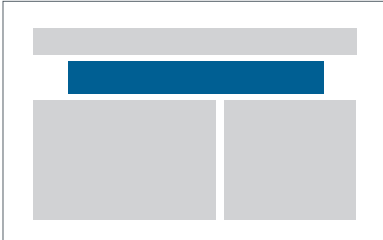

Finanzstarke Zielgruppe

Unsere Leser verfügen über ein überdurchschnittliches
Haushaltsnettoeinkommen und sind äußerst
zahlungskräftig.

ca. Leistungswerte pro Monat

über 300.000 Page Impressions

über 700.000 Aktionen

über 1:47 Minuten Besuchszeit

Quelle: Matomo Analytics

Superbanner**40,-€ / TKP****Scyscraper****40,-€ / TKP****Medium Rectangle****40,-€ / TKP****Half Page Ad****70,-€ / TKP****Billboard****80,-€ / TKP****Wallpaper****100,-€ / TKP****ALLGEMEINE ANGABEN**